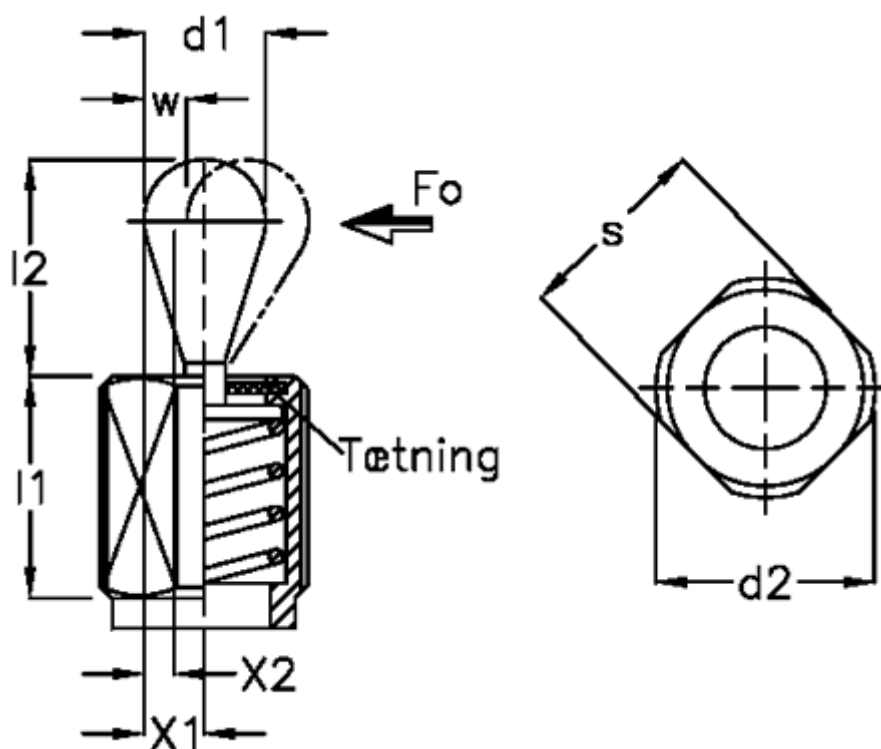

Varenummer: 20113047
Beskrivelse: E+G Vertikalt trykstykke
GN 713-6-150-19-SB

Mål

a1 = 3.0	s = 3
a2 = 7.7	side kraft N ved l2 = 150
d1 = 6	Skruetrækker = GN 713.1-5,6
d2 = M12	W = 1.8
K = 1,5x45 grader	x1 = 1.9
l1 = 19.0	x2 = 1.4
l2 = 10.7	
l3 = 10	